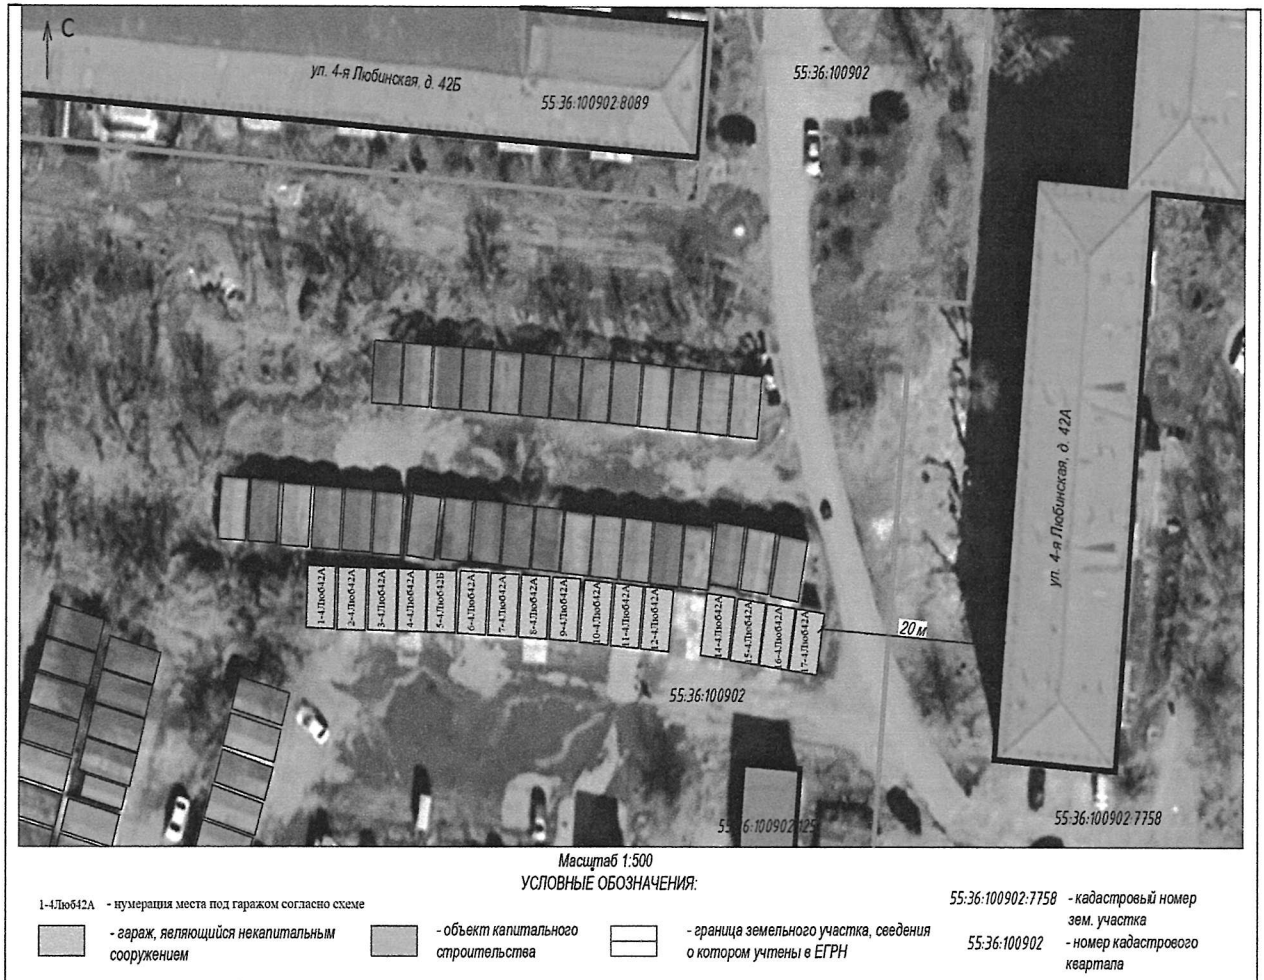

991	Улица Мельничная, дом 58 В (раздел № 48 графической части схемы: номер 100М58В)	гараж	20	20	государственная собственность не разграничена	существующий
992	Улица Мельничная, дом 58 В (раздел № 48 графической части схемы: номер 101М58В)	гараж	20	20	государственная собственность не разграничена	существующий
993	Улица Мельничная, дом 58 В (раздел № 48 графической части схемы: номер 102М58В)	гараж	20	20	государственная собственность не разграничена	существующий
994	Улица Мельничная, дом 58 В (раздел № 48 графической части схемы: номер 103М58В)	гараж	20	20	государственная собственность не разграничена	существующий
995	Улица Мельничная, дом 58 В (раздел № 48 графической части схемы: номер 104М58В)	гараж	20	20	государственная собственность не разграничена	существующий
996	Улица Мельничная, дом 58 В (раздел № 48 графической части схемы: номер 105М58В)	гараж	20	20	государственная собственность не разграничена	существующий
997	Улица Мельничная, дом 58 В (раздел № 48 графической части схемы: номер 106М58В)	гараж	20	20	государственная собственность не разграничена	существующий
998	Улица Мельничная, дом 58 В (раздел № 48 графической части схемы: номер 107М58В)	гараж	20	20	государственная собственность не разграничена	существующий

«Раздел № 45
(адресный ориентир: улица 4-я Любинская, дом 42 А)

8/11

Макаев