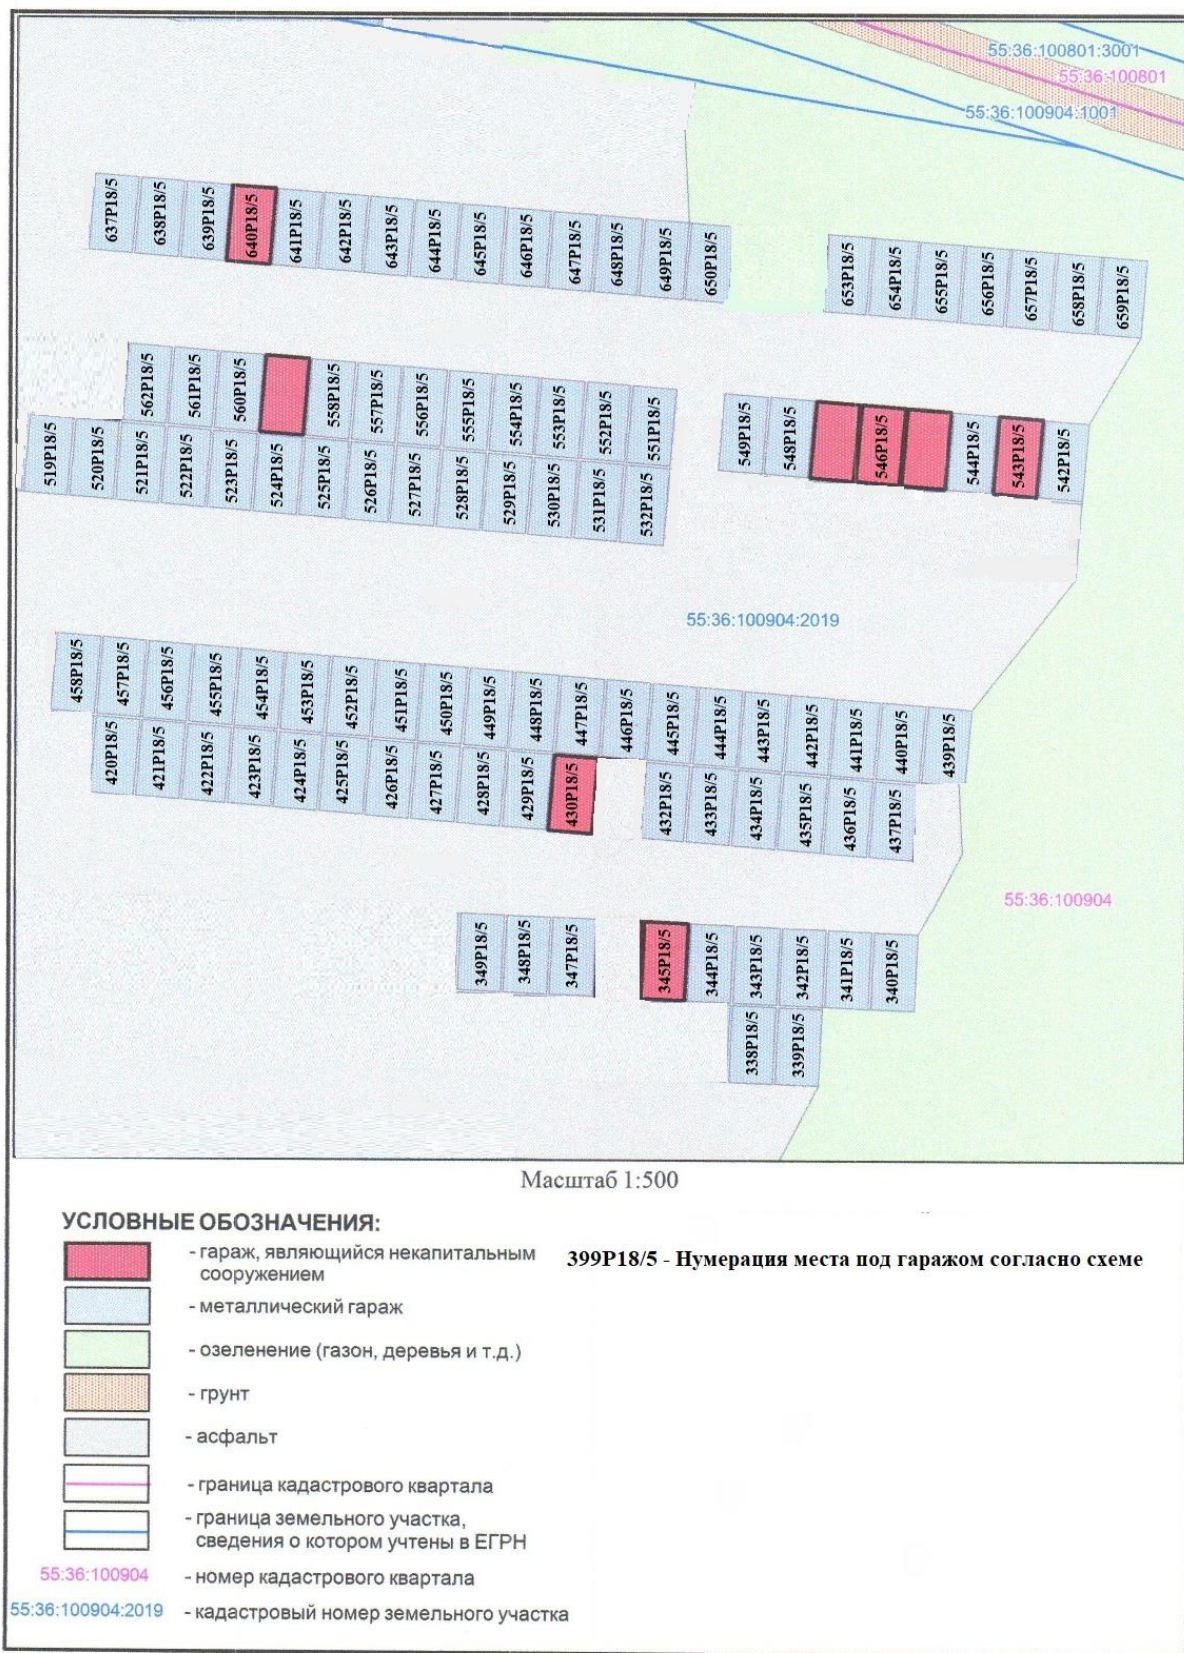

55:36:100904 - номер кадастрового квартала

55:36:100904:2019 - кадастровый номер земельного участка

419P18/5 - Нумерация местопод гаражом согласно схеме

Раздел № 42  
(адресный ориентир: улица Рокоссовского, дом 18/5)